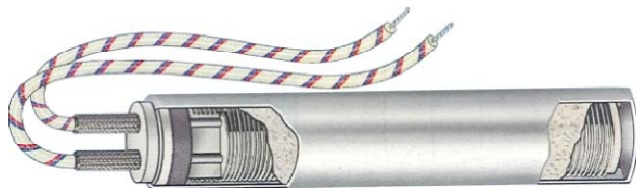

世界のよい品を安く早く

TEMPCO 製ミリサイズ ハイワットカートリッジヒーター

標準リード線：254mm (10")
 リード線公差：1000mm以下 -15/+40mm
 1000mm~2000mm -25/+50mm
 2000mm以上 ±100mm

ミリサイズをメーカー標準在庫としています。

単位 (mm)

標準径	6.5	8	10	12.5	16	20
径公差	±0.03	±0.03	±0.03	±0.03	±0.03	±0.03
長さ	±2.4	±2.4	±2.4	±2.4	±2.4	±3.2
ワット数	+5% -10%	+5% -10%	+5% -10%	+5% -10%	+5% -10%	+5% -10%
抵抗	+10% -5%	+10% -5%	+10% -5%	+10% -5%	+10% -5%	+10% -5%
反り 305mm まで	0.25	0.25	0.25	0.25	0.25	0.25
反り 305mm 以上	0.50	0.50	0.50	0.50	0.50	0.50

ハイワット 220V 仕様ミリサイズ

外径	シース長 mm	ワット 数	ワット 密度	型番	
				220V	
6.5mm	40	50	9	HDM00001	
	40	75	13	HDM00002	
	40	100	18	HDM00003	
	40	125	22	HDM00004	
	40	150	27	HDM00005	
	60	50	5	HDM00006	
	60	100	10	HDM00007	
	60	150	15	HDM00008	
	60	200	21	HDM00009	
	60	250	26	HDM00010	
	80	100	7	HDM00011	
	80	150	11	HDM00012	
	80	200	15	HDM00013	
	80	300	22	HDM00014	
	80	400	29	HDM00015	
	100	100	6	HDM00016	
	100	200	11	HDM00017	
	100	300	17	HDM00018	
	100	400	22	HDM00019	
	100	500	28	HDM00020	
130	100	4	HDM00021		
130	250	10	HDM00022		
130	400	17	HDM00023		
130	500	21	HDM00024		
130	600	25	HDM00025		
8mm	40	50	7	HDM00026	
	40	75	11	HDM00027	
	40	100	14	HDM00028	
	40	150	22	HDM00029	
	40	200	29	HDM00030	
	60	75	6	HDM00031	
	60	150	13	HDM00032	
	60	200	17	HDM00033	
	60	250	21	HDM00034	
	60	300	25	HDM00035	
	80	100	6	HDM00036	
	80	200	12	HDM00037	
	80	300	18	HDM00038	
	80	400	24	HDM00039	
	80	500	29	HDM00040	
	100	100	5	HDM00041	
	100	250	11	HDM00042	
	100	400	18	HDM00043	
	100	500	23	HDM00044	
	100	600	27	HDM00045	
	130	200	7	HDM00046	
	130	350	12	HDM00047	
	130	500	17	HDM00048	
	130	600	20	HDM00049	
	130	700	24	HDM00050	
	160	200	5	HDM00051	
	160	400	11	HDM00052	
	160	600	16	HDM00053	
	160	700	19	HDM00054	
	160	900	24	HDM00055	
	200	300	6	HDM00056	
	200	500	11	HDM00057	
	200	700	15	HDM00058	
	200	900	19	HDM00059	