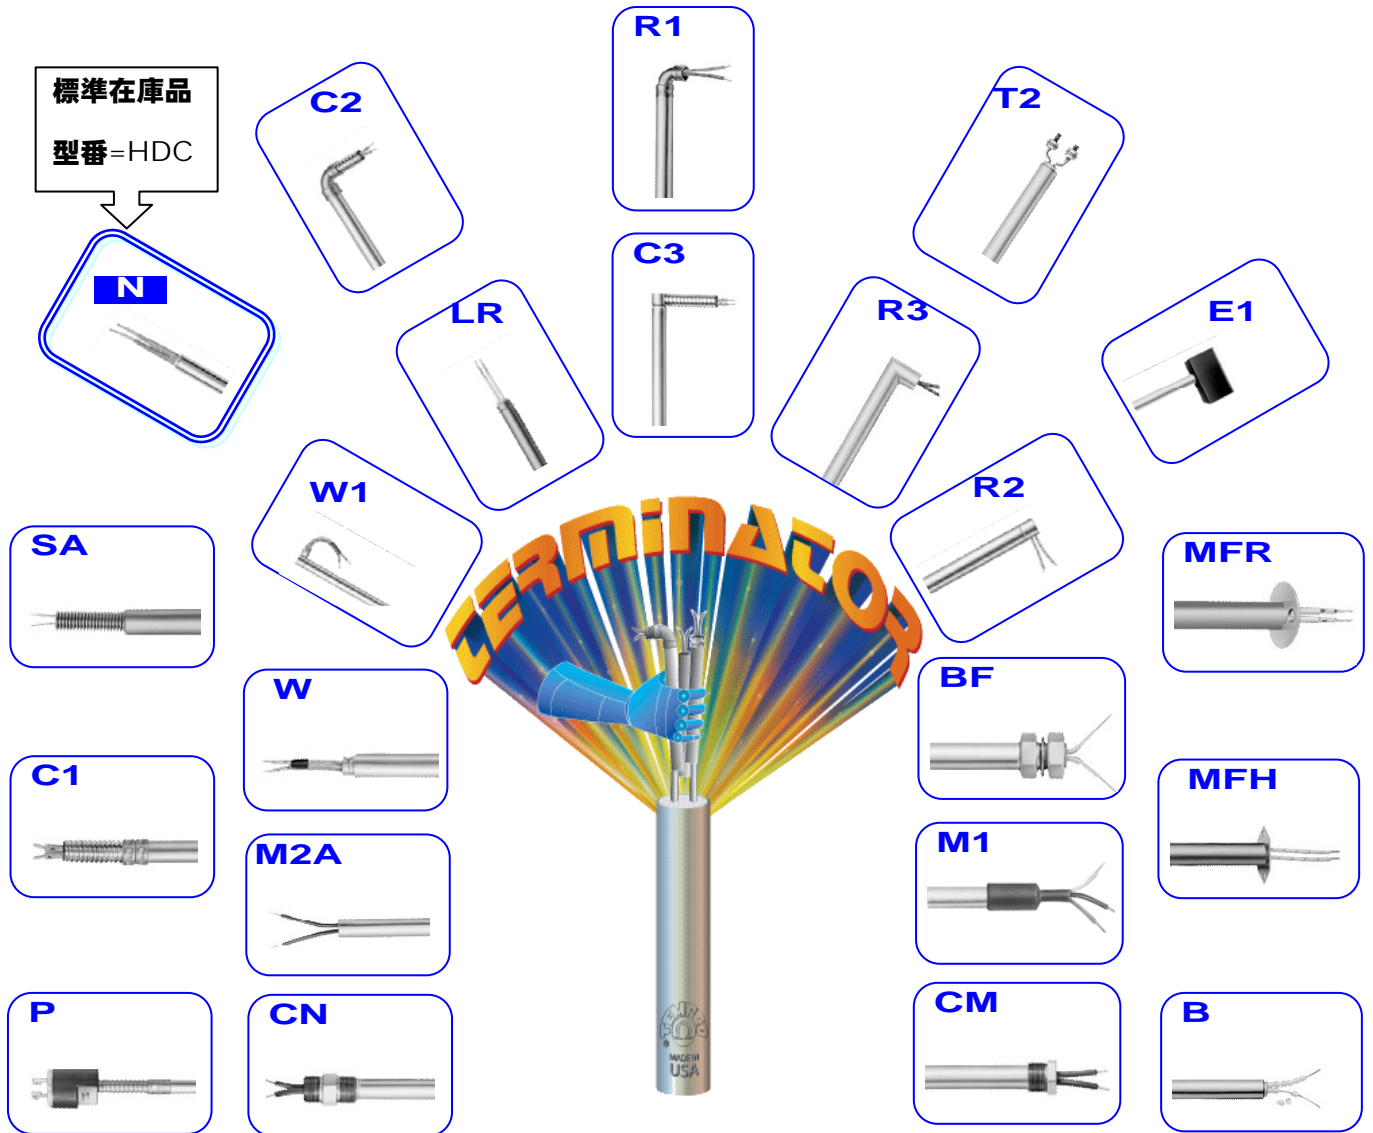

TEMPCO 製ハイワットカートリッジヒータ

標準在庫品
型番=HDC

22通りの接続ターミネーションスタイル

タイプ	品名
P	差し込みプラグタイプ
C1	アーマーケーブル
SA	シールドアーマーケーブル (溶接 or 銀ロウ)
N	スタンダードカートリッジヒータ
C2	銅製エルボ付き ライトアングルアーマーケーブル
R1	銅製エルボ付き ライトアングルケーブル
T2	スクリーターミナル付き
E1	感電防止ボックス付き

タイプ	品名
MFR	丸フランジ付き
MFH	六角フランジ付き
B	セラミックビーズ付き
CN	六角ニップル両ネジ
M2A	湿気及び汚れ対策 (シリコン、エポキシ材)
W	ストレートステンレスワイヤーリード (内部 / 外部結線)
W1	ライトアングルステンレスリードワイヤー
LR	位置決めリングタイプ

タイプ	品名
C3	ライトアングルアーマーケーブル
R3	ライトアングルエクステンションタイプ
R2	横引き出しリード
BF	ワッシャー&ナット付き
M1	液体バリアポリエフィレン保護剤付き
CM	六角ニップル片ネジ