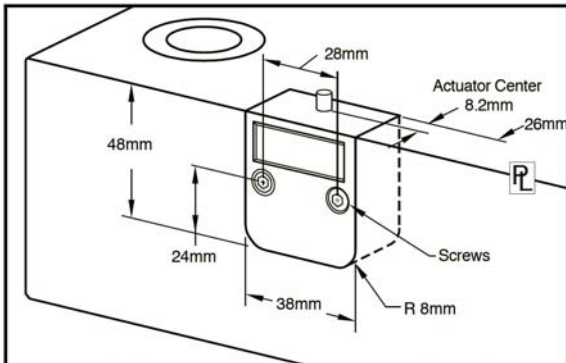

PROGRESSIVE COMPONENTS

CVe MONITOR™

モニター表示ボタン

ミニ USB 差込口

- ◆ 本体寸法 : 38 X 48 X 26mm
- ◆ 7桁表示
- ◆ ミニ USB ポート付き
- ◆ 耐熱温度 87°C
- ◆ 防水
- ◆ バッテリー寿命 : 5年以上

品名	型式
CVE モニター	CVE-PLM

金型の寿命を延ばすには、定期的なメンテナンスが必要です。CVE モニターを金型に取付けることにより、当該金型のショット数を正確に把握しメンテナンス時期を正確に管理することが可能です。

CVE-PLM 金型掘り込み寸法図

従来のカウンタービューCVPL-200 と同一寸法です

ミニ USB によるレポート (例)

※英語表記となります

ショット数カウント表示

メインスクリーンに現在のショット数が表示されます。

トータルサイクルタイム表示

初期から現在までのサイクルタイムがモニターに表示されます。