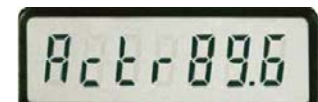

CVE-PLM 金型掘り込み寸法図

従来のカウンタービューCVPL-200 と同一寸法です

ミニ USB によるレポート (例)

※英語表記となります

ショット数カウント表示

メインスクリーンに現在のショット数が表示されます。

トータルサイクルタイム表示

初期から現在までのサイクルタイムがモニターに表示されます。

直近サイクルタイム表示

直近 25,000 ショットのサイクルタイムがモニターに表示されます。

トータル稼働率表示

トータル稼働率がモニターに表示されます。

直近稼働率表示

直近 25,000 ショットの稼働率がモニターに表示されます。

臨時カウント

臨時のショット数が表示されます。ボタン長押しによりゼロリセットが可能です。