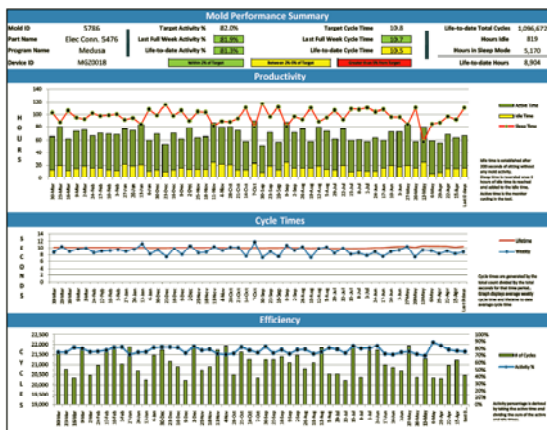

従来の金型ショット数カウント機能に加え、サイクルタイム、金型稼働率等の情報も表示することが可能となりました。

また CVE モニター本体にはミニ USB 差込口が付いており、各種情報をデータとして確認することが可能です。

US Patent No. 5,571,539
Canadian Patent No. 2,166,237
European Patent No. EP726129
Others issued and pending.

CVE-PLM 金型掘り込み寸法図

従来のカウンタービューCVPL-200 と同一寸法です

ミニ USB によるレポート (例)

※英語表記となります

ショット数カウント表示

メインスクリーンに現在のショット数が表示されます。

トータルサイクルタイム表示

初期から現在までのサイクルタイムがモニターに表示されます。

直近サイクルタイム表示

直近 25,000 ショットのサイクルタイムがモニターに表示されます。

トータル稼働率表示

トータル稼働率がモニターに表示されます。

直近稼働率表示

直近 25,000 ショットの稼働率がモニターに表示されます。

臨時カウント

臨時のショット数が表示されます。ボタン長押しによりゼロリセットが可能です。