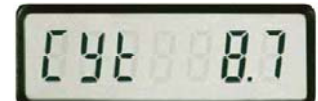

CVE-PLM 金型掘り込み寸法図

従来のカウンタービューCVPL-200 と同一寸法です

ミニ USB によるレポート (例)

※英語表記となります

ショット数カウント表示

メインスクリーンに現在のショット数が表示されます。

トータルサイクルタイム表示

初期から現在までのサイクルタイムがモニターに表示されます。

直近サイクルタイム表示

直近 25,000 ショットのサイクルタイムがモニターに表示されます。

トータル稼働率表示

トータル稼働率がモニターに表示されます。

直近稼働率表示

直近 25,000 ショットの稼働率がモニターに表示されます。

臨時カウント

臨時のショット数が表示されます。ボタン長押しによりゼロリセットが可能です。