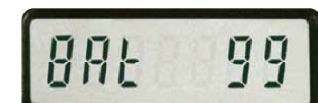

バッテリー寿命

バッテリー寿命の残り(%)がモニターに表示されます。残り 5%になると、モニターが点滅しますので本体を交換して下さい。

日本金型産業株式会社

東京都大田区西蒲田5-27-1
TEL:03(3733)6311 FAX:03(3736)5300
URL: <http://www.jtdtky.co.jp>
E-mail: jtd@jtdtky.co.jp