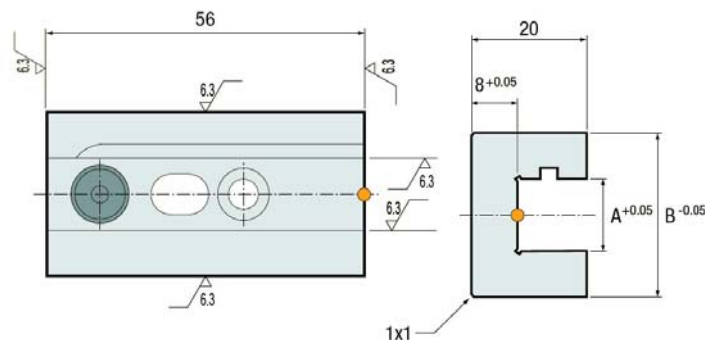

規格 スライドセット

(ヨーロッパ CUMSA 社製)

世界のよい品を安く早く

部品番号	A	CR(N)
MG121648	12	50.000
MG201648	20	90.000

部品番号	A	B
MB122056	12.5	28
MB202056	20.5	36

部品番号	A	B
MC121252	12.5	12
MC121652	12.5	16
MC201252	20.5	12
MC201652	20.5	16