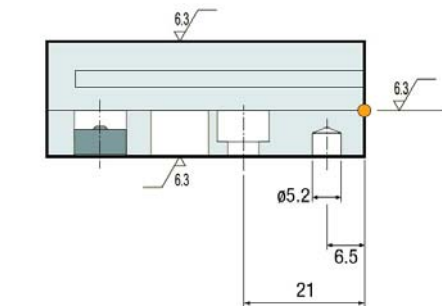

規格 スライドセット

(ヨーロッパ CUMSA 社製)

世界のよい品を安く早く

部品番号	A	CR(N)
MG121648	12	50.000
MG201648	20	90.000

部品番号	A	B
MB122056	12.5	28
MB202056	20.5	36

部品番号	A	B
MC121252	12.5	12
MC121652	12.5	16
MC201252	20.5	12
MC201652	20.5	16