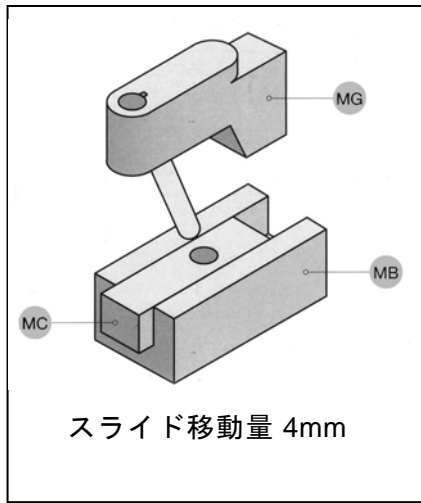

規格 スライドセット

(ヨーロッパ CUMSA 社製)

世界のよい品を安く早く

部品番号	A	CR(N)
MG121648	12	50.000
MG201648	20	90.000

部品番号	A	B
MB122056	12.5	28
MB202056	20.5	36

部品番号	A	B
MC121252	12.5	12
MC121652	12.5	16
MC201252	20.5	12
MC201652	20.5	16