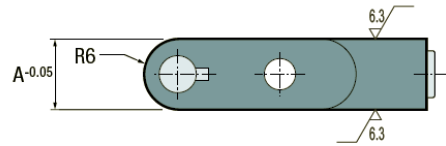

規格 スライドセット

(ヨーロッパ CUMSA 社製)

世界のよい品を安く早く

部品番号	A	CR(N)
MG121648	12	50.000
MG201648	20	90.000

部品番号	A	B
MB122056	12.5	28
MB202056	20.5	36

部品番号	A	B
MC121252	12.5	12
MC121652	12.5	16
MC201252	20.5	12
MC201652	20.5	16