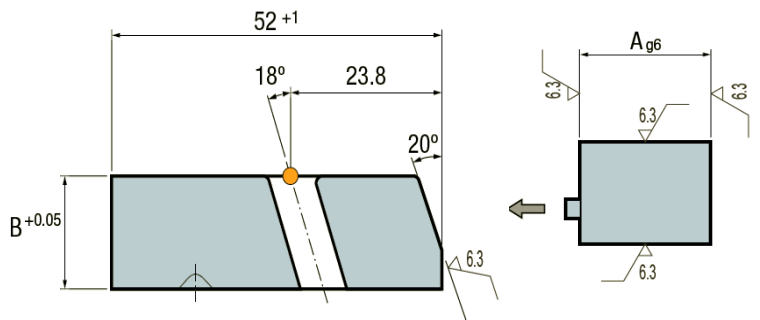

規格 スライドセット

(ヨーロッパ CUMSA 社製)

世界のよい品を安く早く

部品番号	A	CR(N)
MG121648	12	50.000
MG201648	20	90.000

部品番号	A	B
MB122056	12.5	28
MB202056	20.5	36

部品番号	A	B
MC121252	12.5	12
MC121652	12.5	16
MC201252	20.5	12
MC201652	20.5	16