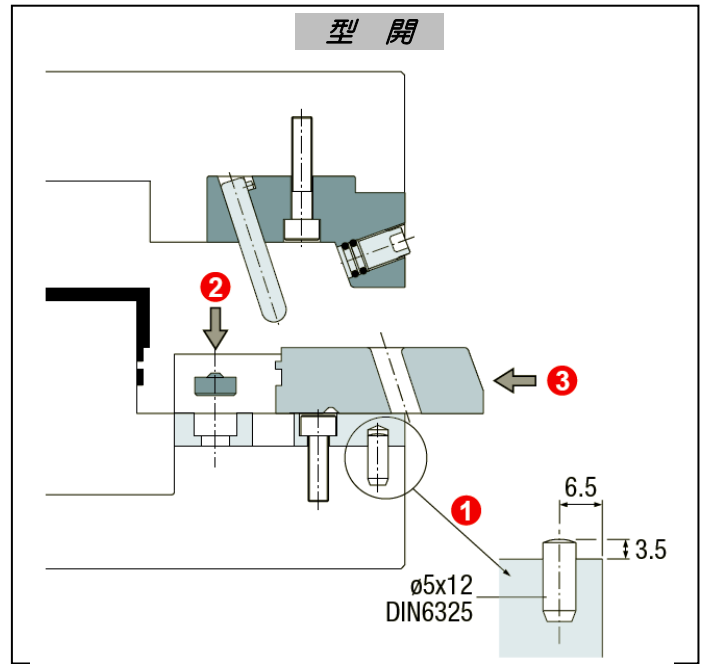

MG ミニガイド	MB ミニベース	MC ミニスライド	スライド 移動量
MG121648	MB122056	MC121252	4mm
		MC121652	4mm
MG201648	MB202056	MC201252	4mm
		MC201652	4mm