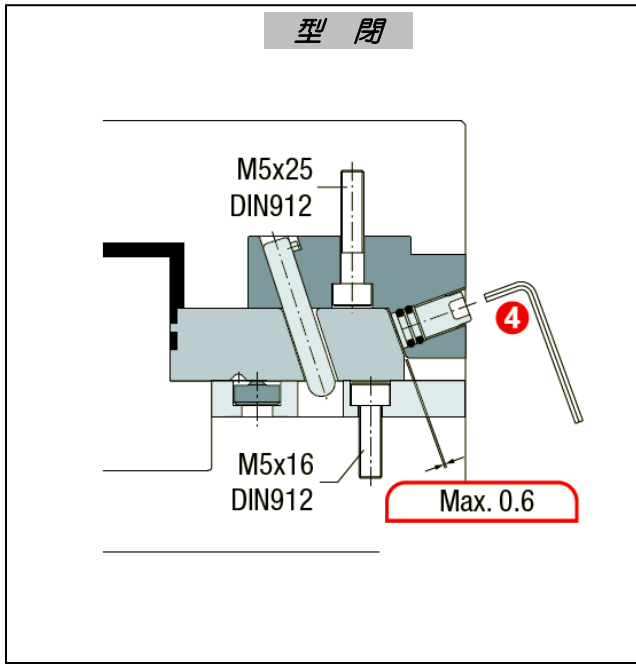

MG ミニガイド	MB ミニベース	MC ミニスライド	スライド 移動量
MG121648	MB122056	MC121252	4mm
		MC121652	4mm
MG201648	MB202056	MC201252	4mm
		MC201652	4mm