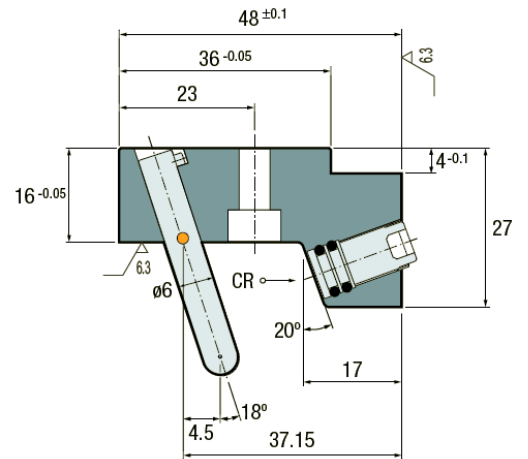

規格 スライドセット

(ヨーロッパ CUMSA 社製)

世界のよい品を安く早く

部品番号	A	CR(N)
MG121648	12	50.000
MG201648	20	90.000

部品番号	A	B
MB122056	12.5	28
MB202056	20.5	36

部品番号	A	B
MC121252	12.5	12
MC121652	12.5	16
MC201252	20.5	12
MC201652	20.5	16