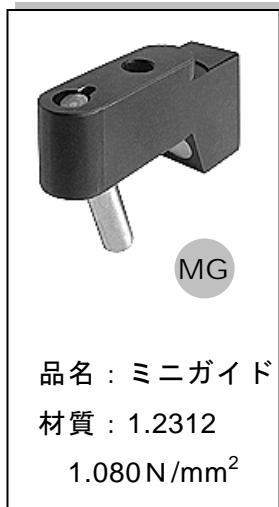

規格 スライドセット

(ヨーロッパ CUMSA 社製)

世界のよい品を安く早く

部品番号	A	CR(N)
MG121648	12	50.000
MG201648	20	90.000

部品番号	A	B
MB122056	12.5	28
MB202056	20.5	36

部品番号	A	B
MC121252	12.5	12
MC121652	12.5	16
MC201252	20.5	12
MC201652	20.5	16