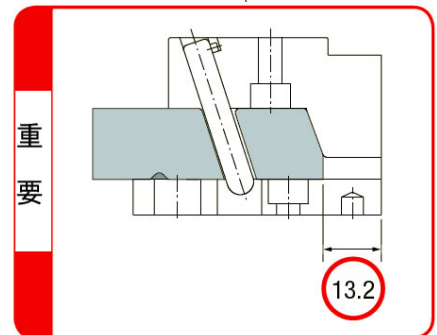

規格 スライドセット

(ヨーロッパ CUMSA 社製)

世界のよい品を安く早く

部品番号	A	CR(N)
MG121648	12	50.000
MG201648	20	90.000

部品番号	A	B
MB122056	12.5	28
MB202056	20.5	36

部品番号	A	B
MC121252	12.5	12
MC121652	12.5	16
MC201252	20.5	12
MC201652	20.5	16