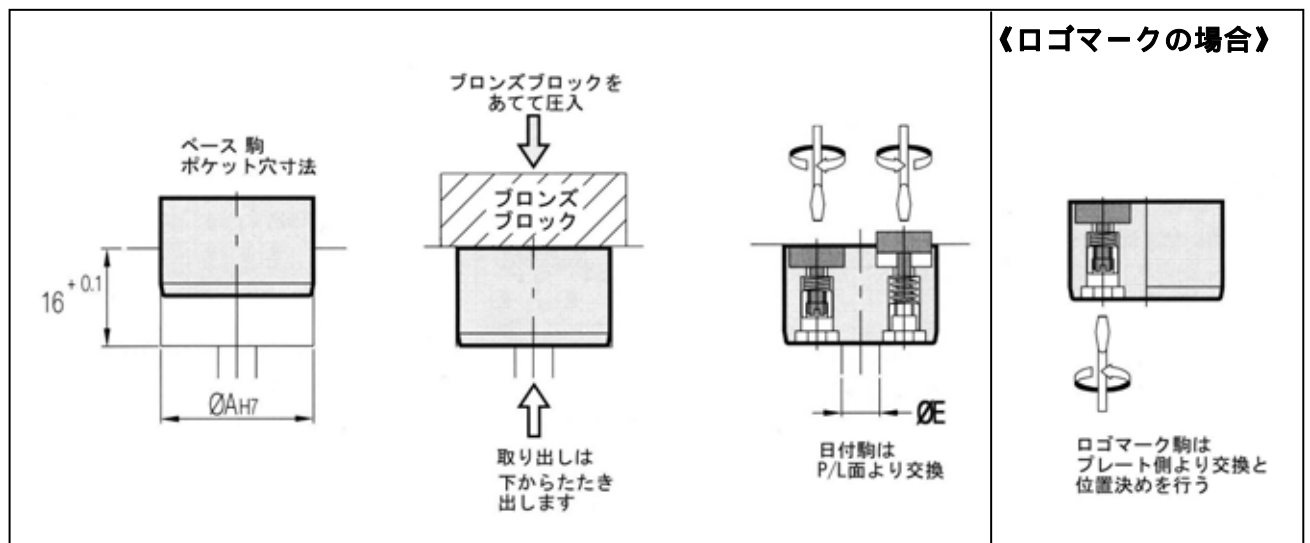

超ミニ マルチデートマーク

(ヨーロッパ CUMSA 社製)

当社取扱いの成形年月マークは 3 からありますが、複数のマークや年月日を詳細に表示する場合スペースがあればこのユニットを使うことで金型組込が一度で簡単に行えます。

- ◆ ベース駒外径は 16(中駒 3 点)から 32(中駒 4 点)まで 6 サイズ用意。
- ◆ 年月日の中駒は P/L 面交換可能。但しロゴマークはプレート側で交換。
- ◆ 中駒の種類は年月日を始め、樹脂名、リサイクル、社名マーク等豊富に用意。ロゴマーク等の特別彫刻も承ります。
- ◆ ベースブロックに日付駒インサートをネジ込むだけの手軽さです。

ベース駒

材質：INOX 1.4034， 硬度 HRC48～54
 ご希望に応じて必要なPMインサート駒を入れるベースブロックです。(3個入れと4個入れがあります)

カタログ	A	C	E	PM駒数
BM.160603	16	6.5	8	3
BM.180604	18	6.5	8	4
BM.220903	22	8.7	10	3
BM.250904	25	8.7	10	4
BM.281103	28	11.5	12	3
BM.321104	32	11.5	12	4

PM4個入れベース駒

PM3個入れベース駒

中駒

材質：INOX 1.4034， 硬度 HRC48～54
 必要なインサート駒を右側からお選び下さい。
 ご希望の表示が無い場合は彫刻いたします。
 その際はデータをDXF形式で下さい。

カタログ	C
PM.0615-...	6.5
PM.0915-...	8.7
PM.1115-...	11.5