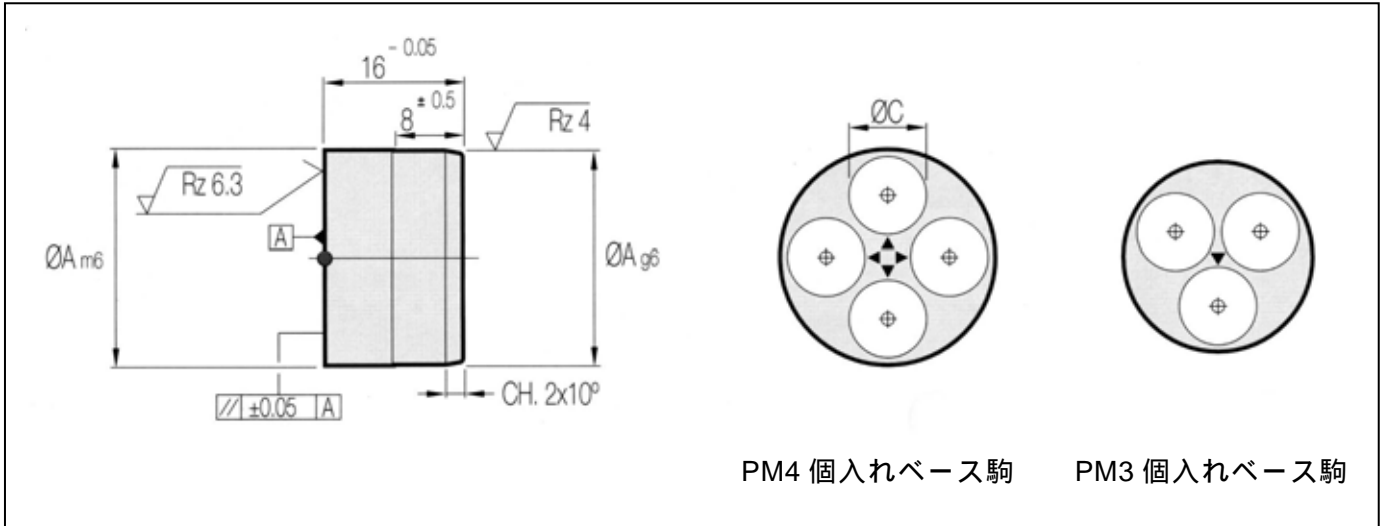

超ミニ マルチデートマーク

(ヨーロッパ CUMSA 社製)

当社取扱いの成形年月マークは 3 からありますが、複数のマークや年月日を詳細に表示する場合スペースがあればこのユニットを使うことで金型組込が一度で簡単に行えます。

- ◆ ベース駒外径は 16(中駒 3 点)から 32(中駒 4 点)まで 6 サイズ用意。
- ◆ 年月日の中駒は P/L 面交換可能。但しロゴマークはプレート側で交換。
- ◆ 中駒の種類は年月日を始め、樹脂名、リサイクル、社名マーク等豊富に用意。ロゴマーク等の特別彫刻も承ります。
- ◆ ベースブロックに日付駒インサートをネジ込むだけの手軽さです。

ベース駒

材質：INOX 1.4034， 硬度 HRC48～54
 ご希望に応じて必要なPMインサート駒を入れるベースブロックです。(3個入れと4個入れがあります)

カタログ	A	C	E	PM駒数
BM.160603	16	6.5	8	3
BM.180604	18	6.5	8	4
BM.220903	22	8.7	10	3
BM.250904	25	8.7	10	4
BM.281103	28	11.5	12	3
BM.321104	32	11.5	12	4